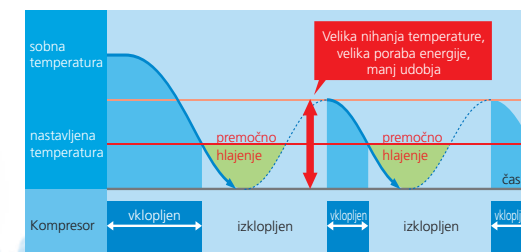

PREDNOST NAŠE INVERTER TEHNOLOGIJE

- nihanje sobne temperature je omejeno na minimum
- nizka raven hrupa
- do 35% manjša poraba električne energije
- ogrevanje z neprimerljivo učinkovitostjo