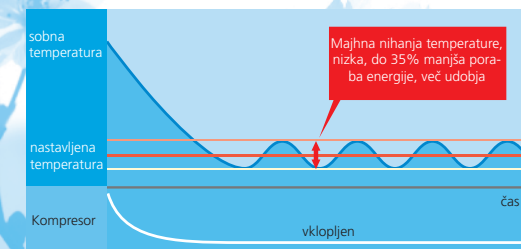

PREDNOST NAŠE INVERTER TEHNOLOGIJE

- nihanje sobne temperature je omejeno na minimum
- nizka raven hrupa
- do 35% manjša poraba električne energije
- ogrevanje z neprimerljivo učinkovitostjo